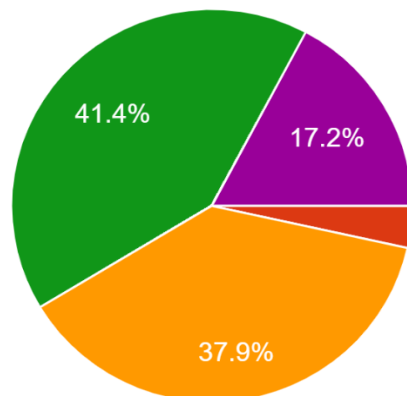

- 非常に良い
- 良い
- 普通
- 悪い
- 非常に悪い

非常に良い	0%(0人)
良い	3.4%(3人)
普通	20.7%(18人)
悪い	46.0%(40人)
非常に悪い	29.9%(26人)

牧野フライス製作所に対するニデックのTOBが御社にどのような影響を与えとお考えですか？