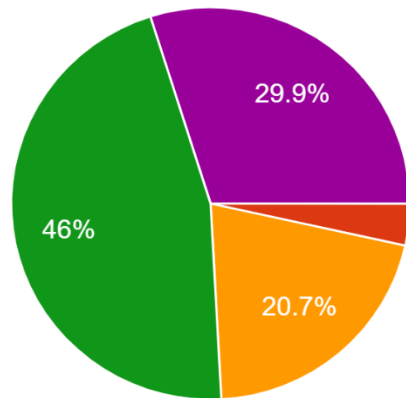

# 牧野フライス製作所の公開買い付け(TOB)に関する調査

一般社団法人 日本金型工業会

令和7年2月

(集計結果)

回答数 87件

牧野フライス製作所に対するニデックのTOBの印象はどうでしたか？

- 非常に良い
- 良い
- 普通
- 悪い
- 非常に悪い

非常に良い	0%(0人)
良い	3.4%(3人)
普通	20.7%(18人)
悪い	46.0%(40人)
非常に悪い	29.9%(26人)